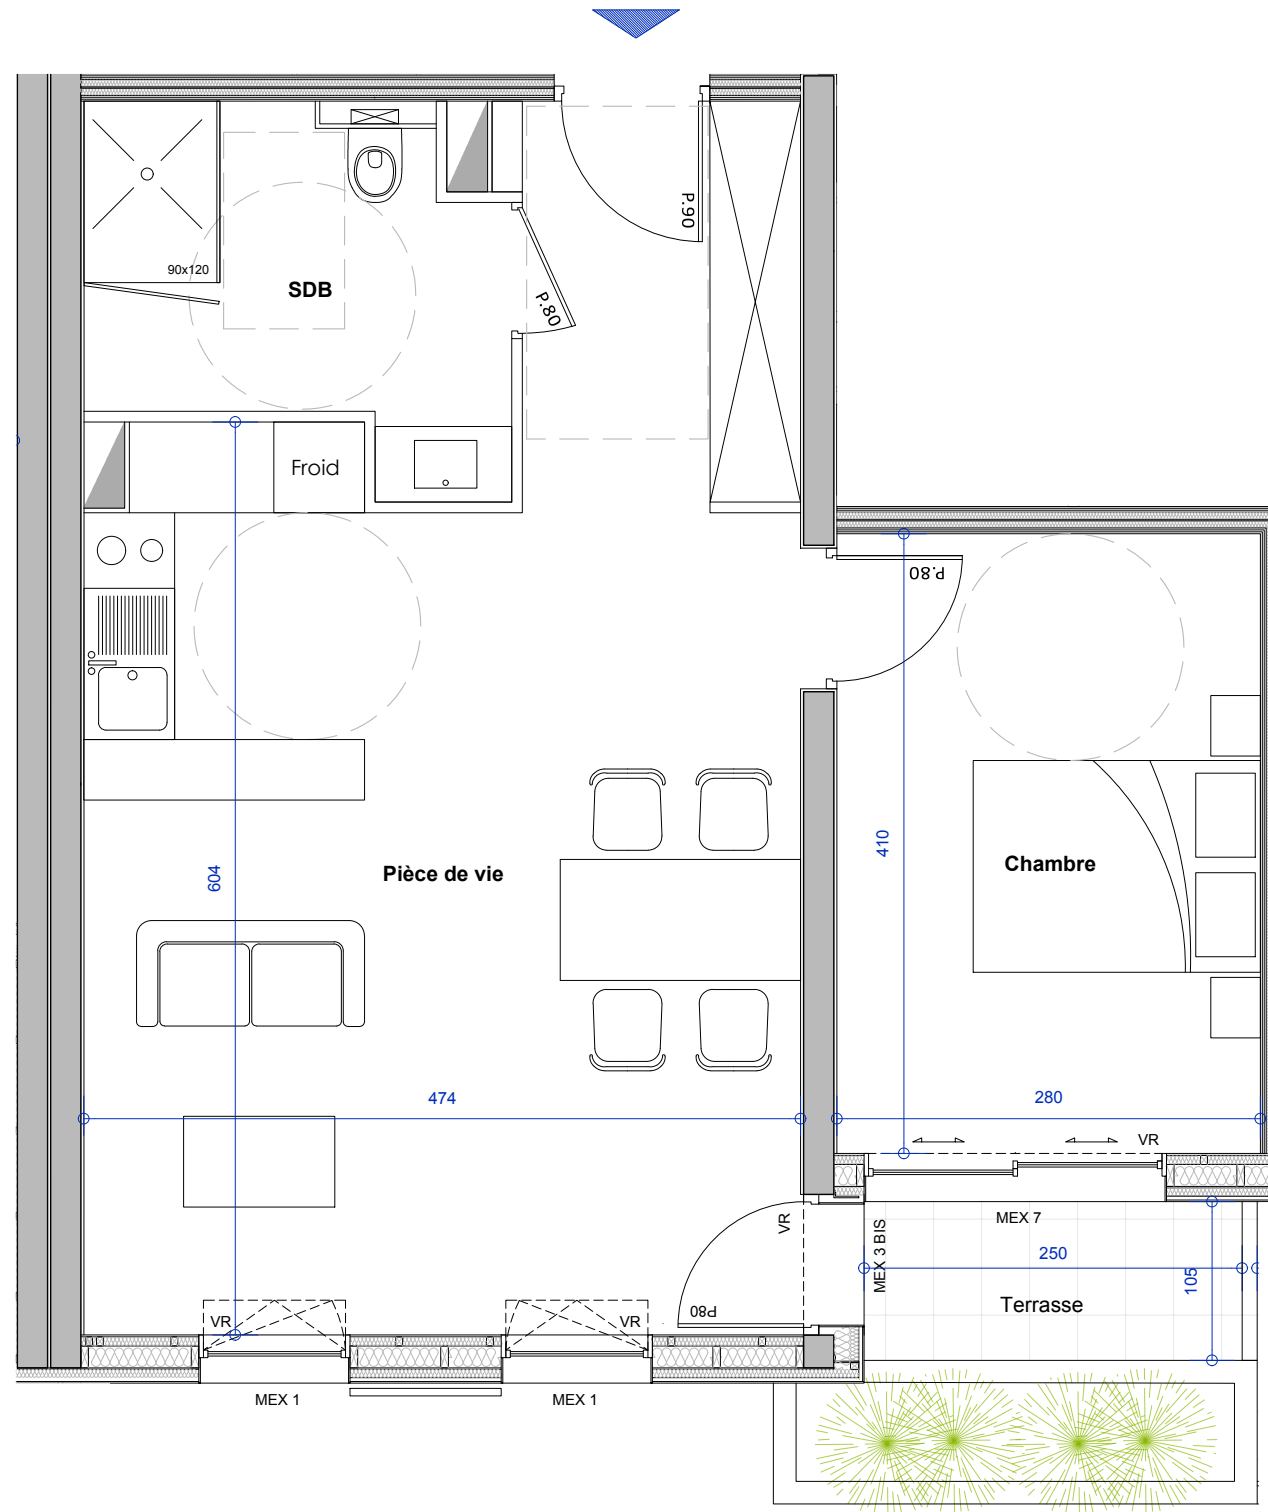

Résidence
HAUTE COUTURE
LE MANS

APPARTEMENT
403

T2

4^e étage

49

m²

2,6m²

Terrasse

Hall : 5 m²
Pièce de vie : 26,7 m²
Chambre : 11,5 m²
SDB : 5,9 m²

37, rue Chanzy
72100 LE MANS
T : 02 43 14 01 70
contact@artuit.fr

Plan de commercialisation - 18 Février 2021

DOCUMENT NON CONTRACTUEL - LE PROMOTEUR SE RESERVE LA POSSIBILITE D'APPORTER DES MODIFICATIONS QUI SERAIENT DUES A DES IMPERATIFS D'ORDRE TECHNIQUE, ADMINISTRATIF OU NORMATIF.