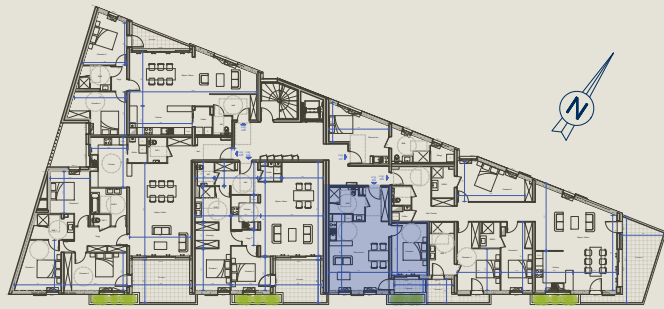

Résidence
HAUTE COUTURE
LE MANS

APPARTEMENT
403

T2

4^e étage

49

m²

2,6m²

Terrasse

Hall : 5 m²
Pièce de vie : 26,7 m²
Chambre : 11,5 m²
SDB : 5,9 m²

37, rue Chanzy
72100 LE MANS
T : 02 43 14 01 70
contact@artuit.fr

Plan de commercialisation - 18 Février 2021

DOCUMENT NON CONTRACTUEL - LE PROMOTEUR SE RESERVE LA POSSIBILITE D'APPORTER DES MODIFICATIONS QUI SERAIENT DUES A DES IMPERATIFS D'ORDRE TECHNIQUE, ADMINISTRATIF OU NORMATIF.